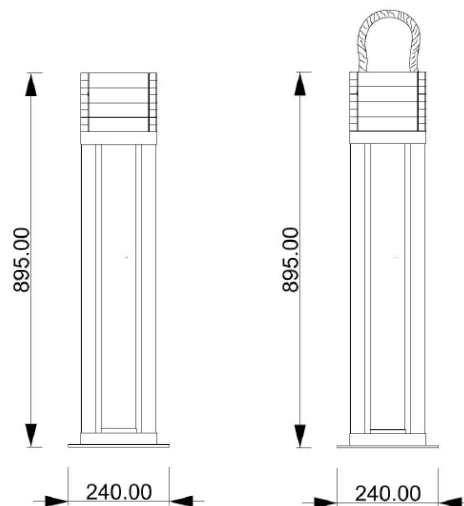

FYSI SQUARE

Codice: F05904012504

Tipologia: lampada da terra

Direzione emissione: luce diffusa

MISURE (MM)

Disponibile anche
con maniglia in corda

DATI TECNICI

Sorgente luminosa	Strip LED
Potenza nominale	1x strip LED 14w – 128 led metro
Temperatura colore	2700k
Grado IP	IP 55
Dimmerazione	Sì
Marcatura CE	Sì
Marcatura UL	Sì
Ubicazione	interni
	a richiesta per esterni, portici e gazebi

MATERIALE

Materiale	legno di faggio, tubo pirex
Finitura	ottone satinato, nero opaco (per varianti: vedi scheda colori)

IMBALLO

Peso netto	8 kg
Peso lordo	10 kg

GARANZIA

Durata	2 anni
--------	--------