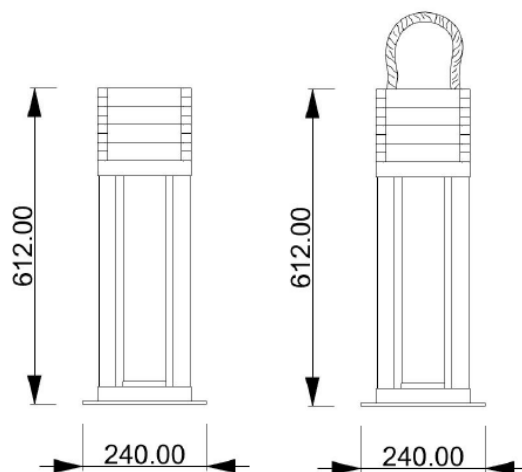

FYSI SQUARE

Codice: F05901012504

Tipologia: lampada da terra

Direzione emissione: luce diffusa

MISURE (MM)

Disponibile anche
con maniglia in corda

DATI TECNICI

Sorgente luminosa	Strip LED
Potenza nominale	1x strip LED 14w – 128 led metro
Temperatura colore	2700k
Grado IP	IP 55
Dimmerazione	Sì
Marcatura CE	Sì
Marcatura UL	Sì
Ubicazione	interni

a richiesta per esterni, portici e gazebi

MATERIALE

Materiale	legno di faggio, tubo pirex
Finitura	ottone satinato, nero opaco (per varianti: vedi scheda colori)

IMBALLO

Peso netto	7 kg
Peso lordo	9 kg

GARANZIA