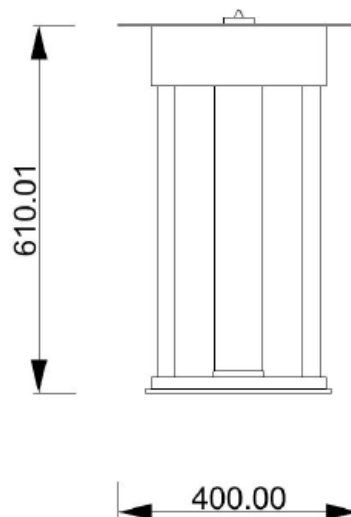

FYSI ROUND

Codice: F06001012504

Tipologia: lampada da terra

Direzione emissione: luce diffusa

MISURE (MM)

DATI TECNICI

Sorgente luminosa	Strip LED
Potenza nominale	1x strip LED 14w – 128 led metro
Temperatura colore	2700k
Grado IP	IP 55
Dimmerazione	Sì
Marcatura CE	Sì
Marcatura UL	Sì
Ubicazione	interni
	a richiesta per esterni, portici e gazebo

MATERIALE

Materiale	legno di faggio, tubo pirex, vetro
Finitura	ottone satinato, nero opaco (per varianti: vedi scheda colori)

IMBALLO

Peso netto	7 kg
Peso lordo	9 kg

GARANZIA

Durata	2 anni
--------	--------