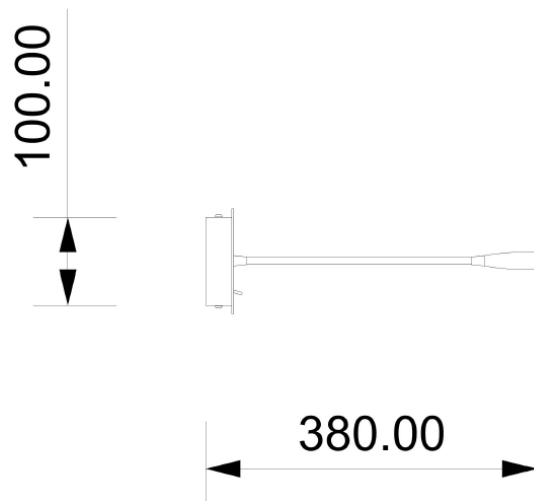

## ZOE

Codice: W05401013502

Tipologia: lampada da parete

Direzione emissione: luce diretta

### MISURE (MM)

### DATI TECNICI

Sorgente luminosa	Lampadina led
Potenza nominale	1X1.4w led
Temperatura colore	3000k
Voltaggio	230V
Grado IP	IP 20
Dimmerazione	On/Off
Marcatura CE	Si
Marcatura UL	Si
Ubicazione	interni

### IMBALLO

Peso netto	2,5 kg
Peso lordo	3,5 kg