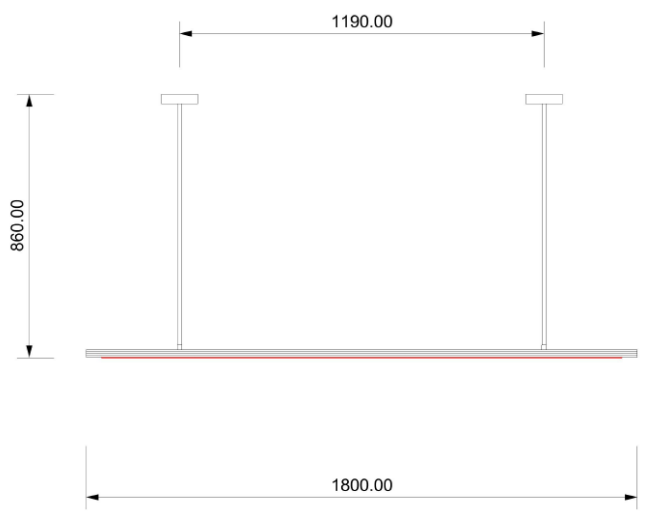

ZOE

Codice: S05401013535

Tipologia: lampada a sospensione

Direzione emissione: luce diffusa

MISURE (MM)

DATI TECNICI

Sorgente luminosa	Strip led
Potenza nominale	1Xstrip led 24W
Temperatura colore	2700k
Voltaggio	230V
Grado IP	IP 20
Dimmerazione	On/Off
Marcatura CE	Si
Marcatura UL	Si
Ubicazione	interni

MATERIALE

Materiale	ottone
Finitura	bronzo satinato (per varianti: vedi scheda colori)

IMBALLO

Peso netto	7 kg
Peso lordo	9 kg

GARANZIA

Durata	2 anni
--------	--------