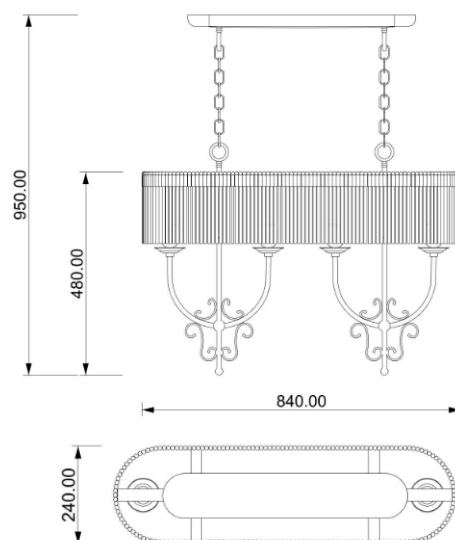

SEICENTO

Codice: S01602014646

Tipologia: lampada a sospensione

Direzione emissione: luce diffusa

MISURE (MM)

DATI TECNICI

Sorgente luminosa	Lampadine E27
Potenza nominale	4XE27 7W led
Temperatura colore	2700k
Voltaggio	230V
Grado IP	IP 20
Dimmerazione	On/Off
Marcatura CE	Sì
Marcatura UL	Sì
Ubicazione	interni

MATERIALE

Materiale	ottone, vetro
Finitura	bronzo dorato (per varianti: vedi scheda colori)

IMBALLO

Peso netto	12 kg
Peso lordo	14 kg

GARANZIA

Durata	2 anni
--------	--------