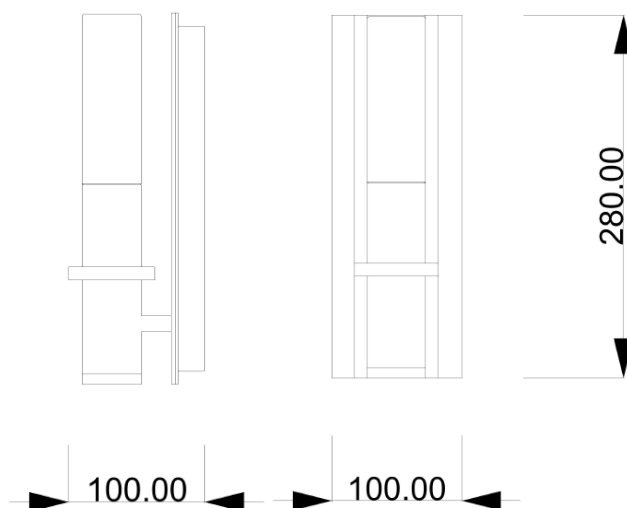

## TOBACCO

Codice: W01401010210

Tipologia: lampada a parete

Direzione emissione: luce diffusa

### MISURE (MM)

### DATI TECNICI

Sorgente luminosa	Lampadina E14
Potenza nominale	1XE14 5W led
Temperatura colore	2700k
Voltaggio	230V
Grado IP	IP 20
Dimmerazione	On/Off
Marcatura CE	Sì
Marcatura UL	Sì
Ubicazione	interni

### IMBALLO

Peso netto	3,5 kg
Peso lordo	4,5 kg