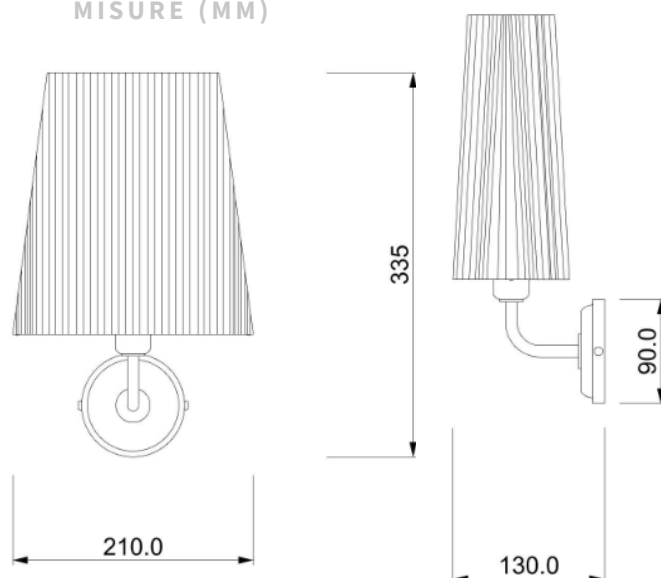

## PLISSÉ

Codice: W00401012415

Tipologia: lampada a parete

Direzione emissione: luce diffusa

### MISURE (MM)

### DATI TECNICI

Sorgente luminosa	Lampadina E14
Potenza nominale	1XE14 5W led
Temperatura colore	2700k
Voltaggio	230V
Grado IP	IP 20
Dimmerazione	On/Off
Marcatura CE	Sì
Marcatura UL	Sì
Ubicazione	interni