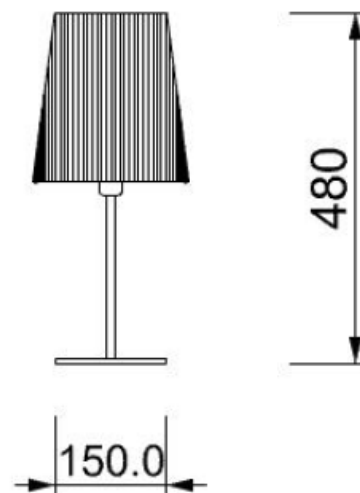

PLISSÉ

Codice: T00401010815

Tipologia: lampada da tavolo

Direzione emissione: luce diffusa

MISURE (MM)

DATI TECNICI

Sorgente luminosa	Lampadina E14
Potenza nominale	1XE14 5W led
Temperatura colore	2700k
Voltaggio	230V
Grado IP	IP 20
Dimmerazione	On/Off
Marcatura CE	Sì
Marcatura UL	Sì
Ubicazione	interni

MATERIALE

Materiale	metallo, tessuto plissé rosso
Finitura	nichel satinato (per varianti: vedi scheda colori)

IMBALLO

Peso netto	4 kg
Peso lordo	6 kg

GARANZIA

Durata	2 anni
--------	--------