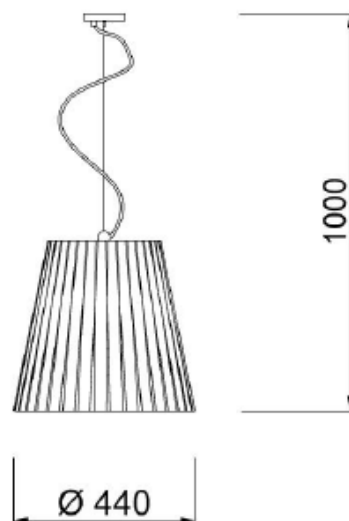

PLISSÉ

Codice: S00401010815

Tipologia: lampada a sospensione

Direzione emissione: luce diffusa

MISURE (MM)

DATI TECNICI

Sorgente luminosa	Lampadina E27
Potenza nominale	1XE27 7W led
Temperatura colore	2700k
Voltaggio	230V
Grado IP	IP 20
Dimmerazione	On/Off
Marcatura CE	Sì
Marcatura UL	Sì
Ubicazione	interni

MATERIALE

Materiale	metallo, tessuto plissé rosso
Finitura	nicel satinato (per varianti: vedi scheda colori)

IMBALLO

Peso netto	6 kg
Peso lordo	8 kg

GARANZIA

Durata	2 anni
--------	--------