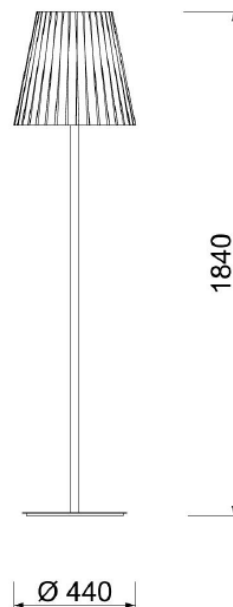

PLISSÉ

Codice: F00401012415

Tipologia: lampada da terra

Direzione emissione: luce diffusa

MISURE (MM)

DATI TECNICI

Sorgente luminosa	Lampadina E27
Potenza nominale	1XE27 7W led
Temperatura colore	2700k
Voltaggio	230V
Grado IP	IP 20
Dimmerazione	On/Off
Marcatura CE	Sì
Marcatura UL	Sì
Ubicazione	interni

MATERIALE

Materiale	metallo, tessuto plissé rosso
Finitura	grigio (per varianti: vedi scheda colori)

IMBALLO

Peso netto	7 kg
Peso lordo	9 kg

GARANZIA

Durata	2 anni
--------	--------