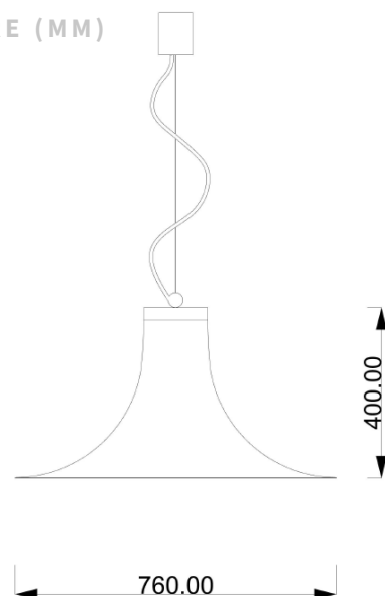

## LYRA

Codice: S01301012501

Tipologia: lampada a sospensione

Direzione emissione: luce diretta

### MISURE (MM)

### DATI TECNICI

Sorgente luminosa	Lampadina E27
Potenza nominale	1XE27 7W led
Temperatura colore	2700k
Voltaggio	230V
Grado IP	IP 20
Dimmerazione	On/Off
Marcatura CE	Sì
Marcatura UL	Sì
Ubicazione	interni

### MATERIALE

Materiale	metallo
Finitura	nero opaco, bianco opaco (per varianti: vedi scheda colori)