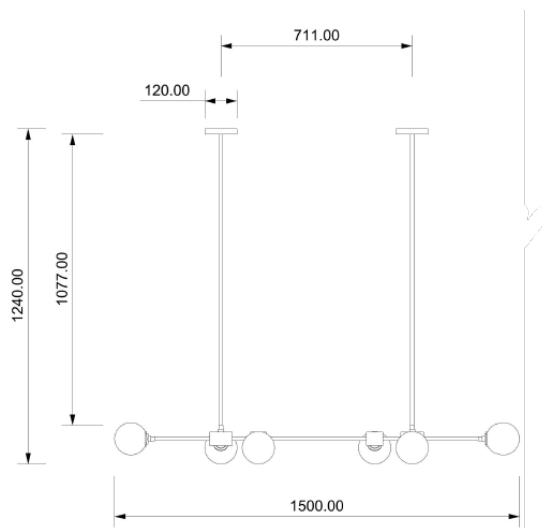

## FUTURA

Codice: S05301010501

Tipologia: lampada a sospensione

Direzione emissione: luce diffusa

### MISURE (MM)

### DATI TECNICI

Sorgente luminosa	Lampadine LED
Potenza nominale	6XG9 4.5W led
Temperatura colore	2700k
Voltaggio	230V
Grado IP	IP 20
Dimmerazione	On/Off
Marcatura CE	Sì
Marcatura UL	Sì
Ubicazione	interni

### IMBALLO

Peso netto	6 kg
Peso lordo	7 kg