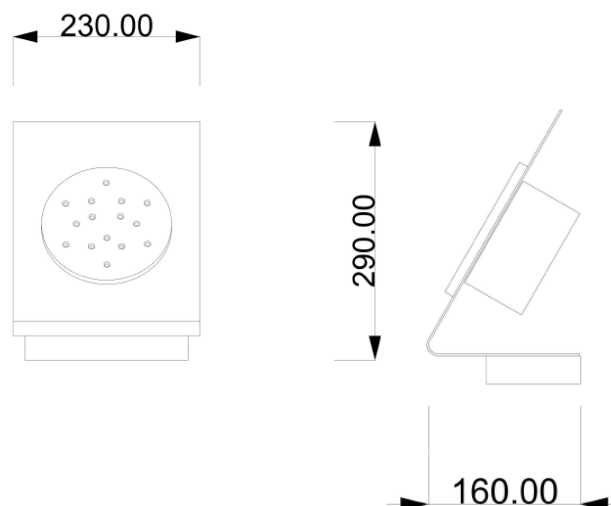

## FLAT

Codice: W01101015224

Tipologia: lampada da parete

Direzione emissione: luce diffusa

### MISURE (MM)

### DATI TECNICI

Sorgente luminosa	Lampadina LED
Potenza nominale	1X8.33w led
Temperatura colore	3000k
Voltaggio	230V
Grado IP	IP 20
Dimmerazione	On/Off
Marcatura CE	Sì
Marcatura UL	Sì
Ubicazione	interni