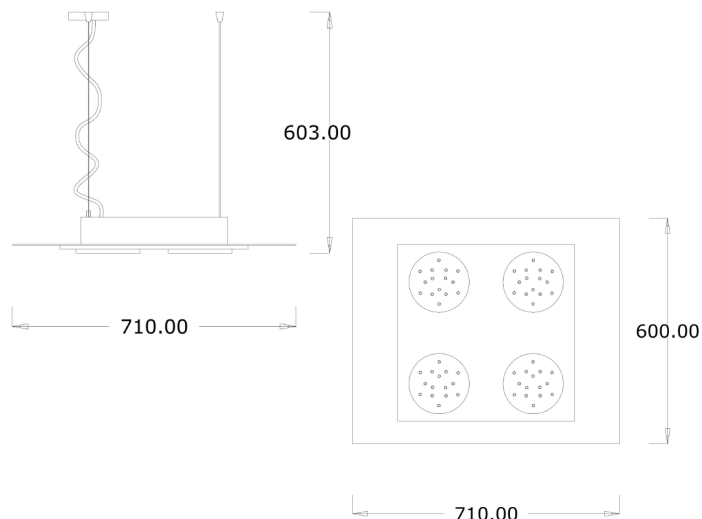

FLAT

Codice: S01103012401

Tipologia: lampada a sospensione

Direzione emissione: luce diffusa

MISURE (MM)

DATI TECNICI

Sorgente luminosa	Lampadine LED
Potenza nominale	4X33.2w led
Temperatura colore	3000k
Voltaggio	230V
Grado IP	IP 20
Dimmerazione	On/Off
Marcatura CE	Sì
Marcatura UL	Sì
Ubicazione	interni

MATERIALE

Materiale	metallo verniciato
Finitura	bianco, grigio lucido (per varianti: vedi scheda colori)

IMBALLO

Peso netto	9 kg
Peso lordo	11 kg

GARANZIA

Durata	2 anni
--------	--------