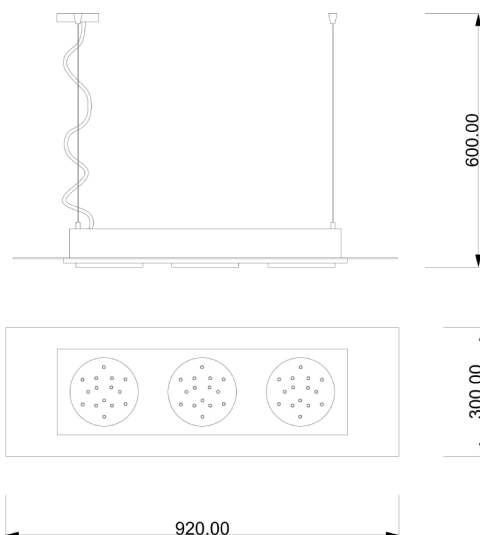

FLAT

Codice: S01102015224

Tipologia: lampada a sospensione

Direzione emissione: luce diffusa

MISURE (MM)

DATI TECNICI

Sorgente luminosa	Lampadine LED
Potenza nominale	3X24.9w led
Temperatura colore	3000k
Voltaggio	230V
Grado IP	IP 20
Dimmerazione	On/Off
Marcatura CE	Sì
Marcatura UL	Sì
Ubicazione	interni

MATERIALE

Materiale	metallo verniciato
Finitura	moka, grigio lucido (per varianti: vedi scheda colori)

IMBALLO

Peso netto	8 kg
Peso lordo	9 kg

GARANZIA

Durata	2 anni
--------	--------