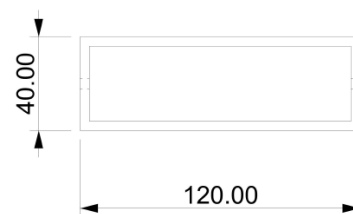

FIX

Codice: W05504010202

Tipologia: lampada a parete

Direzione emissione: luce diretta

MISURE (MM)

DATI TECNICI

Sorgente luminosa	Lampadine LED
Potenza nominale	3 x 3.3w led
Temperatura colore	2700k
Voltaggio	230V
Grado IP	IP 20
Dimmerazione	On/Off
Marcatura CE	Sì
Marcatura UL	Sì
Ubicazione	esterni

MATERIALE

Materiale	metallo verniciato
Finitura	nero (per varianti: vedi scheda colori)

IMBALLO

Peso netto	2 kg
Peso lordo	3 kg

GARANZIA

Durata	2 anni
--------	--------