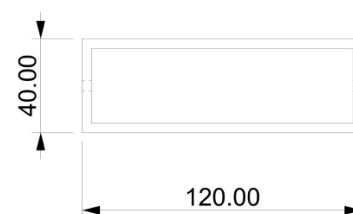

## FIX

Codice: W05503010202

Tipologia: lampada a parete

Direzione emissione: luce diretta

### MISURE (MM)

### DATI TECNICI

Sorgente luminosa	Lampadine LED
Potenza nominale	3 x 3.3w led
Temperatura colore	2700k
Voltaggio	230V
Grado IP	IP 20
Dimmerazione	On/Off
Marcatura CE	Sì
Marcatura UL	Sì
Ubicazione	interni