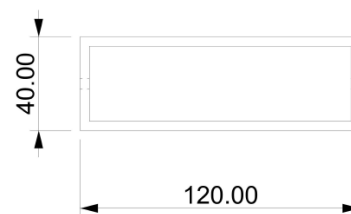

FIX

Codice: W05501010201

Tipologia: lampada a parete

Direzione emissione: luce diretta

MISURE (MM)

DATI TECNICI

Sorgente luminosa	Lampadine LED
Potenza nominale	3 x 3.3w led
Temperatura colore	2700k
Voltaggio	230V
Grado IP	IP 20
Dimmerazione	On/Off
Marcatura CE	Sì
Marcatura UL	Sì
Ubicazione	interni

MATERIALE

Materiale	metallo verniciato
Finitura	bianco (per varianti: vedi scheda colori)

IMBALLO

Peso netto	2 kg
Peso lordo	3 kg

GARANZIA

Durata	2 anni
--------	--------