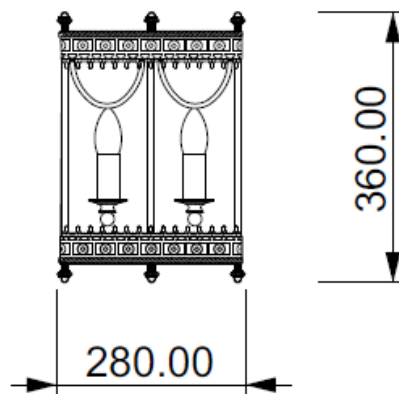

LANTERNA CASTELLO

Codice: W01801011024

Tipologia: lampada da parete

Direzione emissione: luce diffusa

MISURE (MM)

DATI TECNICI

Sorgente luminosa	Lampadine E14
Potenza nominale	2XE14 5W led
Temperatura colore	2700k
Voltaggio	230V
Grado IP	IP 20
Dimmerazione	On/Off
Marcatura CE	Sì
Marcatura UL	Sì
Ubicazione	interni

MATERIALE

Materiale	metallo, vetro
Finitura	grigio, oro (per varianti: vedi scheda colori)

IMBALLO

Peso netto	4 kg
Peso lordo	5 kg

GARANZIA

Durata	2 anni
--------	--------