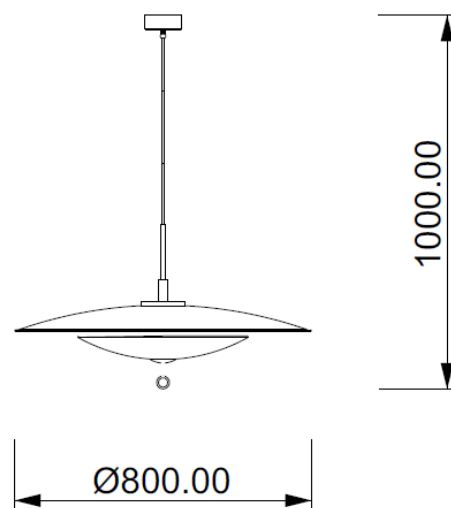

ASTRA

Codice: S00202010212

Tipologia: lampada a sospensione

Direzione emissione: luce diffusa

MISURE (MM)

DATI TECNICI

Sorgente luminosa	Lampadine LED
Potenza nominale	5XG9 4.5W led
Temperatura colore	2700k
Voltaggio	230V
Grado IP	IP 20
Dimmerazione	On/Off
Marcatura CE	Sì
Marcatura UL	Sì
Ubicazione	interni

MATERIALE

Materiale	metallo, vetro
Finitura	nero, avorio (per varianti: vedi scheda colori)

IMBALLO

Peso netto	11 kg
Peso lordo	13 kg

GARANZIA

Durata	2 anni
--------	--------