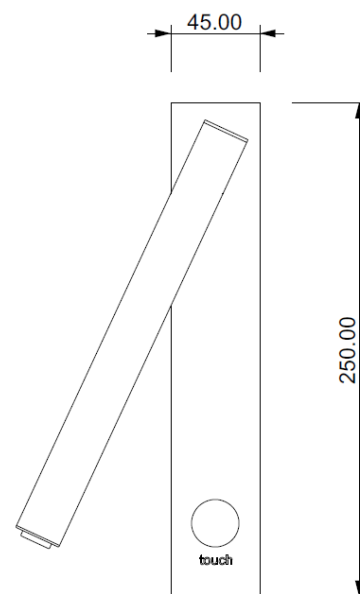

ZARA

Codice: W04202013535

Tipologia: lampada a parete

Direzione emissione: luce diretta

MISURE

DATI TECNICI

Sorgente luminosa	Lampadina LED
Potenza nominale	1X1.4W led
Temperatura colore	3000k
Voltaggio	230V
Grado IP	IP 20
Dimmerazione	On/Off
Marcatura CE	Si
Marcatura UL	Si
Ubicazione	interni

MATERIALE

Materiale	metallo
Finitura	bronzo satinato (per varianti: vedi scheda colori)

IMBALLO

Peso netto	3 kg
Peso lordo	4 kg

GARANZIA

Durata	2 anni
--------	--------