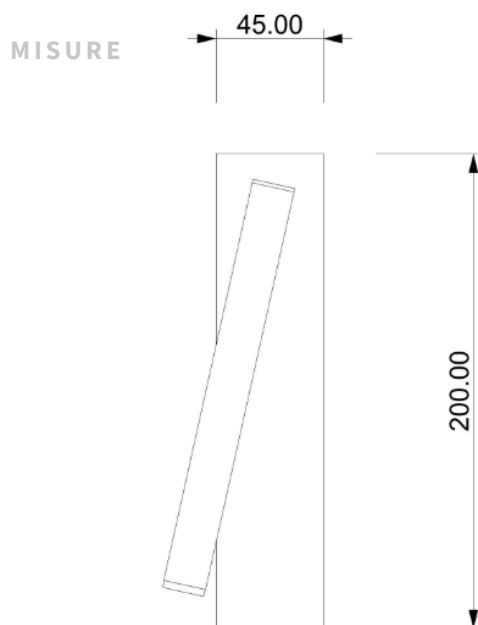

## ZARA

Codice: W04201012121

Tipologia: lampada a parete

Direzione emissione: luce diretta

### DATI TECNICI

Sorgente luminosa	Lampadina LED
Potenza nominale	1X1.4W led
Temperatura colore	3000k
Voltaggio	230V
Grado IP	IP 20
Dimmerazione	On/Off
Marcatura CE	Si
Marcatura UL	Si
Ubicazione	interni