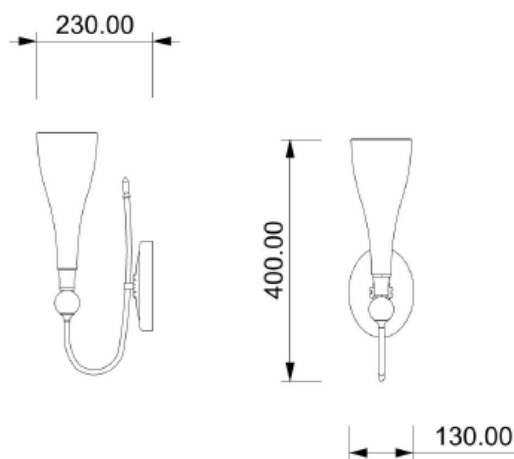

## OLYMPIA

Codice: W02603011616

Tipologia: lampada a parete

Direzione emissione: luce indiretta

### MISURE

### DATI TECNICI

Sorgente luminosa	Lampadina
Potenza nominale	1XE14 5W led
Temperatura colore	2700k
Voltaggio	230V
Grado IP	IP 20
Dimmerazione	On/Off
Marcatura CE	Si
Marcatura UL	Si
Ubicazione	interni

### IMBALLO

Peso netto	3,5 kg
Peso lordo	4,5 kg