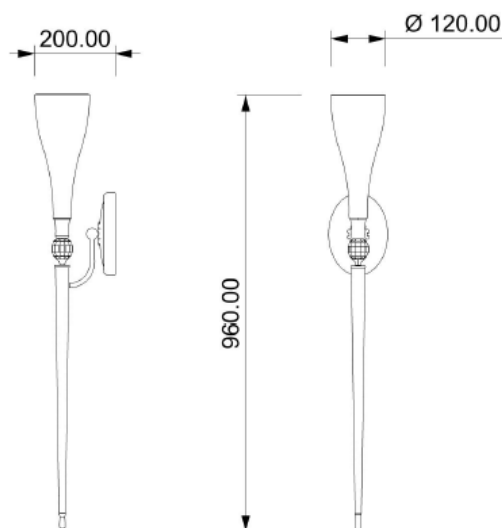

OLYMPIA

Codice: W02602011728

Tipologia: lampada a parete

Direzione emissione: luce indiretta

MISURE

DATI TECNICI

Sorgente luminosa	Lampadina
Potenza nominale	1XE14 5W led
Temperatura colore	2700k
Voltaggio	230V
Grado IP	IP 20
Dimmerazione	On/Off
Marcatura CE	Si
Marcatura UL	Si
Ubicazione	interni

MATERIALE

Materiale	metallo e cristallo Swarovski
Finitura	argento, bianco opaco anticato (per varianti: vedi scheda colori)

IMBALLO

Peso netto	4 kg
Peso lordo	5 kg

GARANZIA

Durata	2 anni
--------	--------