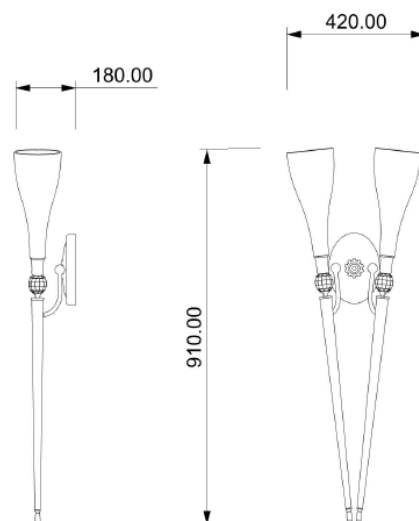

OLYMPIA

Codice: W02601011028

Tipologia: lampada a parete

Direzione emissione: luce indiretta

MISURE

DATI TECNICI

Sorgente luminosa	Lampadine
Potenza nominale	2XE14 5W led
Temperatura colore	2700k
Voltaggio	230V
Grado IP	IP 20
Dimmerazione	On/Off
Marcatura CE	Si
Marcatura UL	Si
Ubicazione	interni

MATERIALE

Materiale	metallo e cristallo Swarovski
Finitura	oro, bianco opaco anticato (per varianti: vedi scheda colori)

IMBALLO

Peso netto	5 kg
Peso lordo	6 kg

GARANZIA

Durata	2 anni
--------	--------