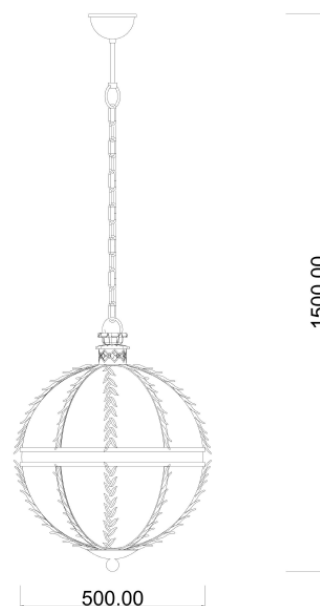

ICARO

Codice: S04802013434

Tipologia: lampada a sospensione

Direzione emissione: luce diffusa

MISURE

DATI TECNICI

Sorgente luminosa	Lampadina
Potenza nominale	1XE27 7W led
Temperatura colore	2700k
Voltaggio	230V
Grado IP	IP 20
Dimmerazione	On/Off
Marcatura CE	Si
Marcatura UL	Si
Ubicazione	interni

MATERIALE

Materiale	metallo verniciato, vetro
Finitura	bianco gocciolato (per varianti: vedi scheda colori)

IMBALLO

Peso netto	10 kg
Peso lordo	12 kg

GARANZIA

Durata	2 anni
--------	--------