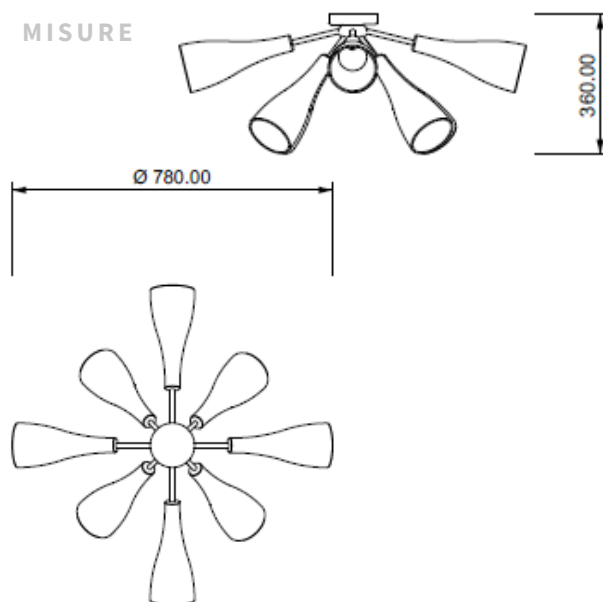

GLASS

Codice: C02501010325

Tipologia: plafoniera

Direzione emissione: luce diffusa

MISURE

DATI TECNICI

Sorgente luminosa	Lampadine
Potenza nominale	8XE14 5W led
Temperatura colore	2700k
Voltaggio	230V
Grado IP	IP 20
Dimmerazione	On/Off
Marcatura CE	Si
Marcatura UL	Si
Ubicazione	interni

MATERIALE

Materiale	metallo e vetro multicolor
Finitura	ottone lucido, nero opaco (per varianti: vedi scheda colori)

IMBALLO

Peso netto	10 kg
Peso lordo	12 kg

GARANZIA

Durata	2 anni
--------	--------