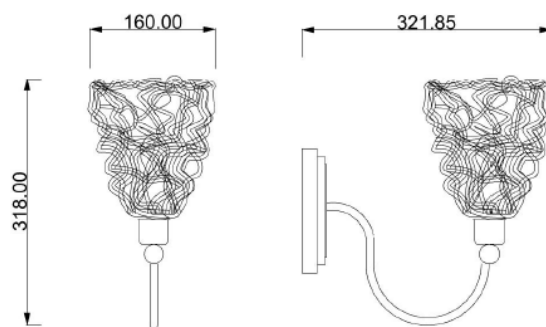

GHOST

Codice: W03701010801

Tipologia: lampada a parete

Direzione emissione: luce diffusa

MISURE

DATI TECNICI

Sorgente luminosa	Lampadina
Potenza nominale	1XE14 5W led
Temperatura colore	2700k
Voltaggio	230V
Grado IP	IP 20
Dimmerazione	On/Off
Marcatura CE	Si
Marcatura UL	Si
Ubicazione	interni

MATERIALE

Materiale	metallo, vetro bianco
Finitura	nikel satinato, bianco (per varianti: vedi scheda colori)

IMBALLO

Peso netto	2 kg
Peso lordo	3 kg

GARANZIA

Durata	2 anni
--------	--------