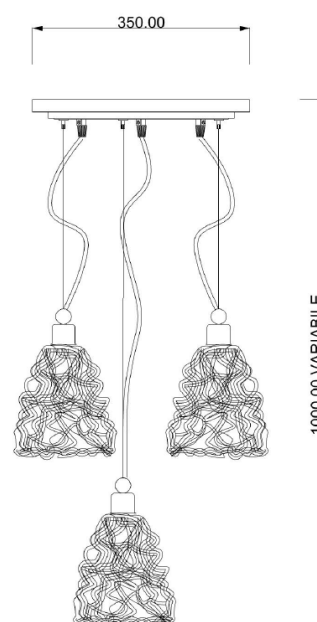

## GHOST

Codice: S03701010801

Tipologia: lampada a sospensione

Direzione emissione: luce diffusa

### MISURE

### DATI TECNICI

Sorgente luminosa	Lampadine
Potenza nominale	4XE14 5W led
Temperatura colore	2700k
Voltaggio	230V
Grado IP	IP 20
Dimmerazione	On/Off
Marcatura CE	Si
Marcatura UL	Si
Ubicazione	interni

### MATERIALE

Materiale	metallo, vetro bianco
Finitura	nikel satinato, bianco (per varianti: vedi scheda colori)