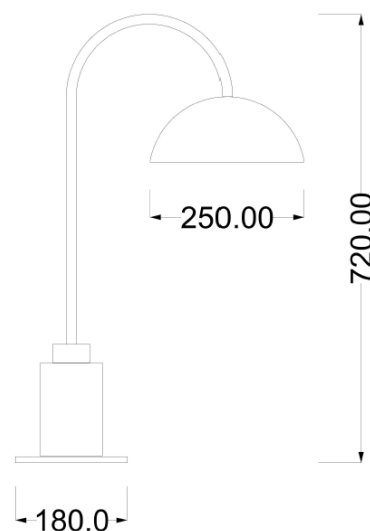

## ELETTRA

Codice: T04901013501

Tipologia: lampada da tavolo

Direzione emissione: luce diretta

### MISURE

### DATI TECNICI

Sorgente luminosa	Lampadina
Potenza nominale	1XE27 7W led
Temperatura colore	2700k
Voltaggio	230V
Grado IP	IP 20
Dimmerazione	On/Off
Marcatura CE	Si
Marcatura UL	Si
Ubicazione	interni

### IMBALLO

Peso netto	4 kg
Peso lordo	5 kg