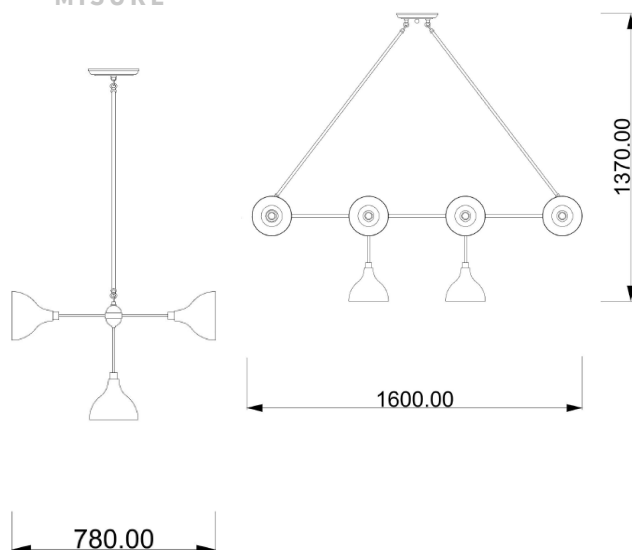

## ALISEO

Codice: S05001013434

Tipologia: lampada a sospensione

Direzione emissione: luce diffusa

### MISURE

### DATI TECNICI

|                    |               |
|--------------------|---------------|
| Sorgente luminosa  | Lampadine     |
| Potenza nominale   | 10XE27 7W led |
| Temperatura colore | 2700k         |
| Voltaggio          | 230V          |
| Grado IP           | IP 20         |
| Dimmerazione       | On/Off        |
| Marcatura CE       | Si            |
| Marcatura UL       | Si            |
| Ubicazione         | interni       |

### IMBALLO

|            |       |
|------------|-------|
| Peso netto | 9 kg  |
| Peso lordo | 11 kg |