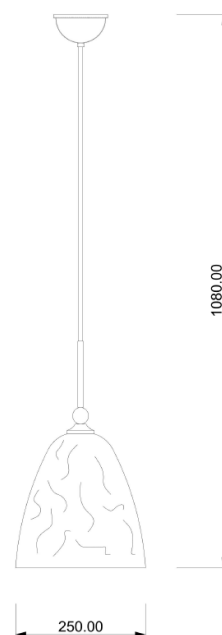

ALBA

Codice: S04501011034

Tipologia: lampada a sospensione

Direzione emissione: luce diretta

MISURE

DATI TECNICI

Sorgente luminosa	Lampadina
Potenza nominale	1XE27 7W led
Temperatura colore	2700k
Voltaggio	230V
Grado IP	IP 20
Dimmerazione	On/Off
Marcatura CE	Si
Marcatura UL	Si
Ubicazione	interni

MATERIALE

Materiale	metallo
Finitura	oro, bianco gocciolato (per varianti: vedi scheda colori)

IMBALLO

Peso netto	8 kg
Peso lordo	10 kg

GARANZIA

Durata	2 anni
--------	--------