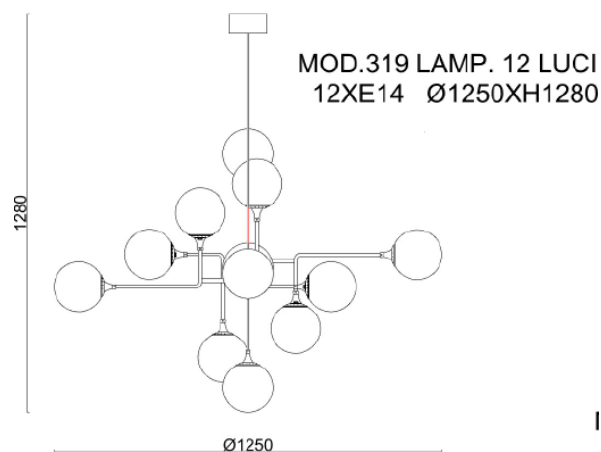

VEGA

Codice: S04002010302

Tipologia: lampada a sospensione

Direzione emissione: luce diffusa

MISURE

DATI TECNICI

Sorgente luminosa	Lampadine
Potenza nominale	12XE14 5W led
Temperatura colore	2700k
Voltaggio	230V
Grado IP	IP 20
Dimmerazione	On/Off
Marcatura CE	Si
Marcatura UL	Si
Ubicazione	interni

MATERIALE

Materiale	metallo, ottone, vetro
Finitura	ottone lucido, nero (per varianti: vedi scheda colori)

IMBALLO

Peso netto	15 kg
Peso lordo	17 kg

GARANZIA

Durata	2 anni
--------	--------