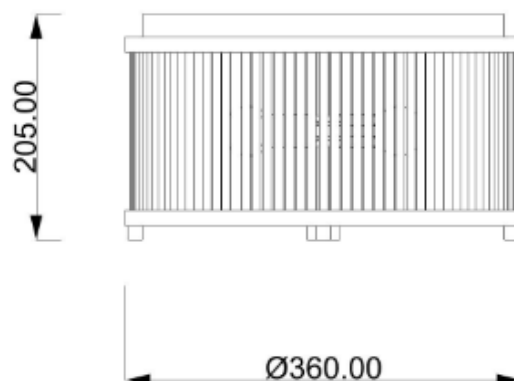

STILO

Codice: C02202010404

Tipologia: plafoniera

Direzione emissione: luce diffusa

MISURE

DATI TECNICI

Sorgente luminosa	Lampadine LED
Potenza nominale	21XG9 4.5W led
Temperatura colore	2700k
Voltaggio	230V
Grado IP	IP 20
Dimmerazione	On/Off
Marcatura CE	Si
Marcatura UL	Si
Ubicazione	interni

MATERIALE

Materiale	metallo, ottone, vetro soffiato
Finitura	ottone verde (per varianti: vedi scheda colori)

IMBALLO

Peso netto	16 kg
Peso lordo	18 kg

GARANZIA

Durata	2 anni
--------	--------