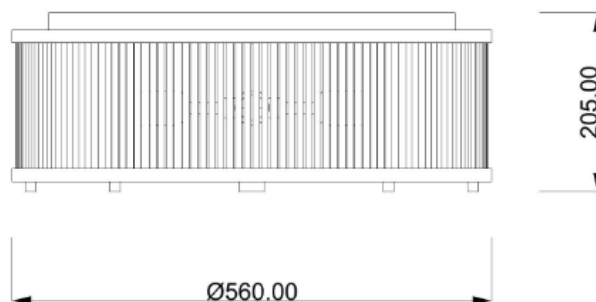

## STILO

Codice: C02201010404

Tipologia: plafoniera

Direzione emissione: luce diffusa

### MISURE

### DATI TECNICI

Sorgente luminosa	Lampadine
Potenza nominale	4XE14 5W led
Temperatura colore	2700k
Voltaggio	230V
Grado IP	IP 20
Dimmerazione	On/Off
Marcatura CE	Si
Marcatura UL	Si
Ubicazione	interni