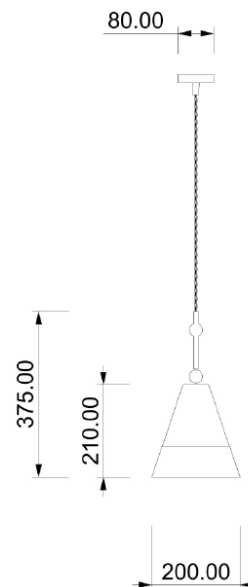

## SISSI

Codice: S03502010512

Tipologia: lampada a sospensione

Direzione emissione: luce diretta

### MISURE

### DATI TECNICI

Sorgente luminosa	Lampadina
Potenza nominale	1XE27 7W led
Temperatura colore	2700k
Voltaggio	230V
Grado IP	IP 20
Dimmerazione	On/Off
Marcatura CE	Si
Marcatura UL	Si
Ubicazione	interni