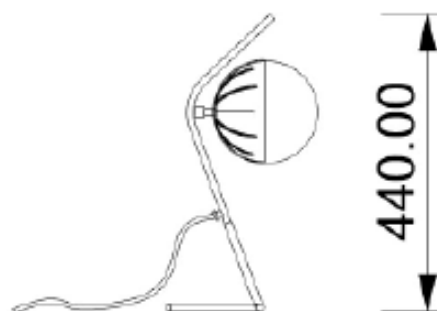

SELENE

Codice: T03201010506

Tipologia: lampada da tavolo

Direzione emissione: luce diffusa

MISURE

DATI TECNICI

Sorgente luminosa	Lampadina
Potenza nominale	1XE14 5W led
Temperatura colore	2700k
Voltaggio	230V
Grado IP	IP 20
Dimmerazione	On/Off
Marcatura CE	Si
Marcatura UL	Si
Ubicazione	interni

MATERIALE

Materiale	metallo, ottone, vetro
Finitura	bronzo chiaro e bronzo scuro (per varianti: vedi scheda colori)

IMBALLO

Peso netto	3,5 kg
Peso lordo	4,5 kg

GARANZIA

Durata	2 anni
--------	--------