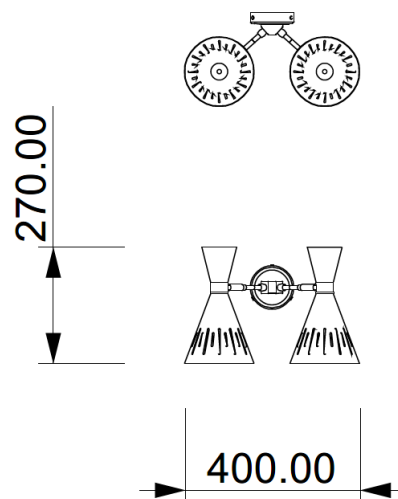

POP

Codice: W00902010402

Tipologia: lampada a parete

Direzione emissione: luce diretta

MISURE

DATI TECNICI

Sorgente luminosa	Lampadine
Potenza nominale	2XE27 7W led
Temperatura colore	2700k
Voltaggio	230V
Grado IP	IP 20
Dimmerazione	On/Off
Marcatura CE	Si
Marcatura UL	Si
Ubicazione	interni

MATERIALE

Materiale	metallo e ottone
Finitura	ottone satinato, nero (per varianti: vedi scheda colori)

IMBALLO

Peso netto	3,5 kg
Peso lordo	4,5 kg

GARANZIA

Durata	2 anni
--------	--------