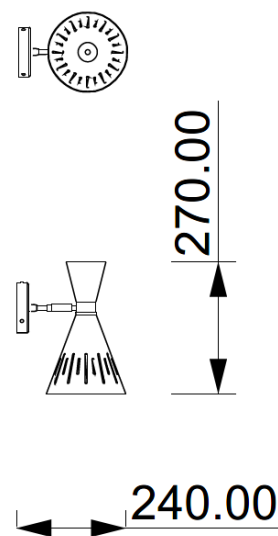

POP

Codice: W00901010502

Tipologia: lampada a parete

Direzione emissione: luce diretta

MISURE

DATI TECNICI

Sorgente luminosa	Lampadina
Potenza nominale	1XE27 7W led
Temperatura colore	2700k
Voltaggio	230V
Grado IP	IP 20
Dimmerazione	On/Off
Marcatura CE	Si
Marcatura UL	Si
Ubicazione	interni

MATERIALE

Materiale	metallo e ottone
Finitura	bronzo chiaro, nero (per varianti: vedi scheda colori)

IMBALLO

Peso netto	2 kg
Peso lordo	3 kg

GARANZIA

Durata	2 anni
--------	--------