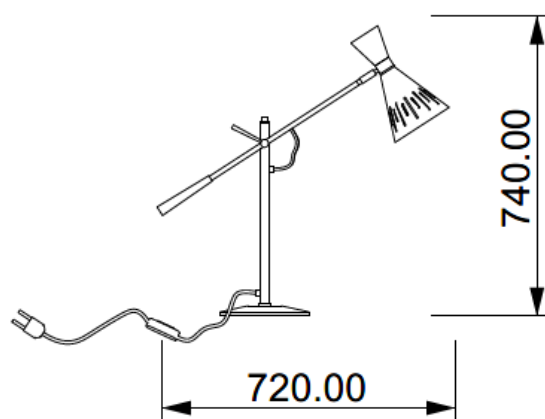

POP

Codice: T00904010414

Tipologia: lampada da tavolo

Direzione emissione: luce diretta

MISURE

DATI TECNICI

Sorgente luminosa	Lampadina
Potenza nominale	1XE27 7W led
Temperatura colore	2700k
Voltaggio	230V
Grado IP	IP 20
Dimmerazione	On/Off
Marcatura CE	Si
Marcatura UL	Si
Ubicazione	interni

MATERIALE

Materiale	metallo, ottone e marmo
Finitura	ottone satinato, azzurro (per varianti: vedi scheda colori)

IMBALLO

Peso netto	3,5 kg
Peso lordo	4,5 kg

GARANZIA

Durata	2 anni
--------	--------