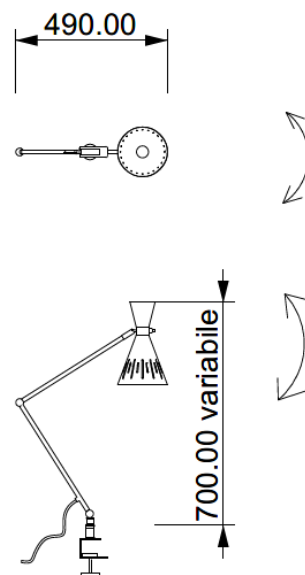

POP

Codice: T00903010315

Tipologia: lampada da tavolo

Direzione emissione: luce diretta

MISURE

DATI TECNICI

Sorgente luminosa	Lampadina
Potenza nominale	1XE27 7W led
Temperatura colore	2700k
Voltaggio	230V
Grado IP	IP 20
Dimmerazione	On/Off
Marcatura CE	Si
Marcatura UL	Si
Ubicazione	interni

MATERIALE

Materiale	metallo e ottone
Finitura	ottone lucido, rosso (per varianti: vedi scheda colori)

IMBALLO

Peso netto	2,5 kg
Peso lordo	3,5 kg

GARANZIA

Durata	2 anni
--------	--------