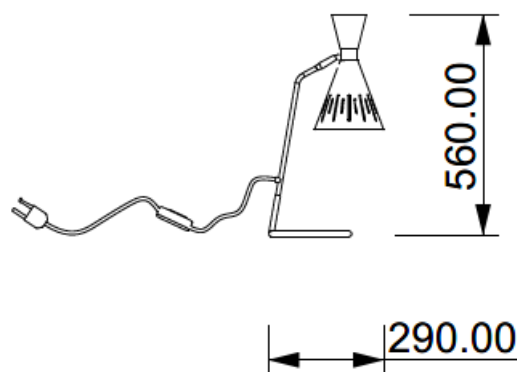

POP

Codice: T00902010401

Tipologia: lampada da tavolo

Direzione emissione: luce diretta

MISURE

DATI TECNICI

| | |
|--------------------|--------------|
| Sorgente luminosa | Lampadina |
| Potenza nominale | 1XE27 7W led |
| Temperatura colore | 2700k |
| Voltaggio | 230V |
| Grado IP | IP 20 |
| Dimmerazione | On/Off |
| Marcatura CE | Si |
| Marcatura UL | Si |
| Ubicazione | interni |

MATERIALE

| | |
|-----------|---|
| Materiale | metallo e ottone |
| Finitura | bianco gofrato, ottone satin. (per varianti: vedi scheda colori) |

IMBALLO

| | |
|------------|--------|
| Peso netto | 2,5 kg |
| Peso lordo | 3,5 kg |