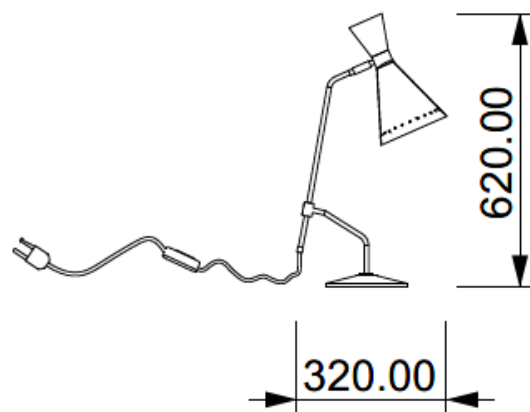

POP

Codice: T00901010626

Tipologia: lampada da tavolo

Direzione emissione: luce diretta

MISURE

DATI TECNICI

Sorgente luminosa	Lampadina
Potenza nominale	1XE27 7W led
Temperatura colore	2700k
Voltaggio	230V
Grado IP	IP 20
Dimmerazione	On/Off
Marcatura CE	Si
Marcatura UL	Si
Ubicazione	interni

MATERIALE

Materiale	metallo, ottone e marmo
Finitura	bronzo scuro, giallo (per varianti: vedi scheda colori)

IMBALLO

Peso netto	3 kg
Peso lordo	4 kg

GARANZIA

Durata	2 anni
--------	--------