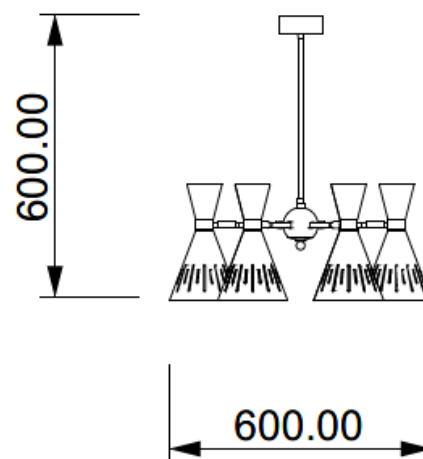

POP

Codice: S00902010712

Tipologia: lampada a sospensione

Direzione emissione: luce diretta

MISURE

DATI TECNICI

Sorgente luminosa	Lampadine
Potenza nominale	6XE27 7W led
Temperatura colore	2700k
Voltaggio	230V
Grado IP	IP 20
Dimmerazione	On/Off
Marcatura CE	Si
Marcatura UL	Si
Ubicazione	interni

MATERIALE

Materiale	metallo e ottone
Finitura	cromo, avorio (per varianti: vedi scheda colori)

IMBALLO

Peso netto	12 kg
Peso lordo	14 kg

GARANZIA

Durata	2 anni
--------	--------