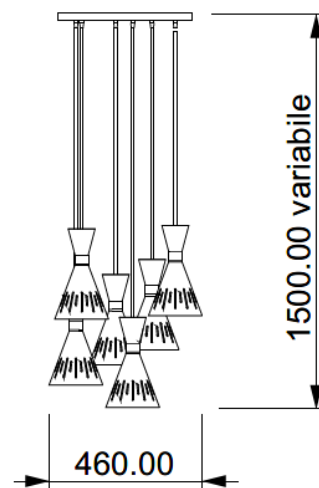

## POP

Codice: S00901011512

Tipologia: lampada a sospensione

Direzione emissione: luce diretta

### MISURE

### DATI TECNICI

Sorgente luminosa	lampadine
Potenza nominale	6XE27 7W led
Temperatura colore	2700k
Voltaggio	230V
Grado IP	IP 20
Dimmerazione	On/Off
Marcatura CE	Si
Marcatura UL	Si
Ubicazione	interni