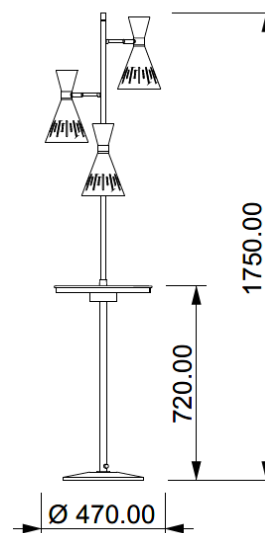

POP

Codice: F00901010312

Tipologia: lampada da terra

Direzione emissione: luce diretta

MISURE

DATI TECNICI

Sorgente luminosa	lampadine
Potenza nominale	3XE27 7W led
Temperatura colore	2700k
Voltaggio	230V
Grado IP	IP 20
Dimmerazione	On/Off
Marcatura CE	Si
Marcatura UL	Si
Ubicazione	interni

MATERIALE

Materiale	metallo ottone e marmo
Finitura	ottone lucido, nero, avorio (per varianti: vedi scheda colori)

IMBALLO

Peso netto	12 kg
Peso lordo	13,5 kg

GARANZIA

Durata	2 anni
--------	--------