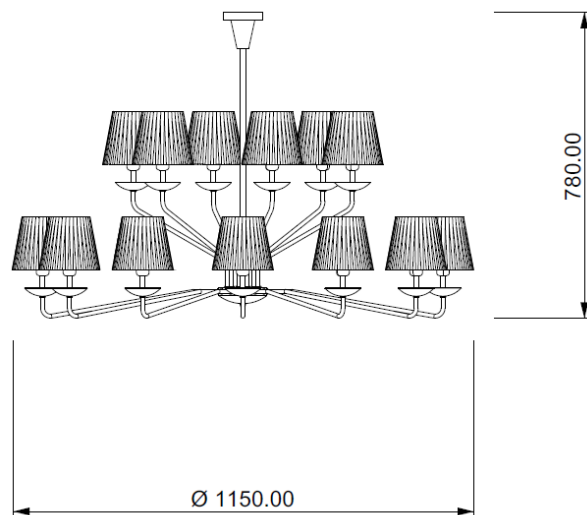

NOVA

Codice: S01001010802

Tipologia: lampada a sospensione

Direzione emissione: luce diffusa

MISURE

DATI TECNICI

Sorgente luminosa	Lampadine
Potenza nominale	18XE14 5W led
Temperatura colore	2700k
Voltaggio	230V
Grado IP	IP 20
Dimmerazione	On/Off
Marcatura CE	Si
Marcatura UL	Si
Ubicazione	interni

MATERIALE

Materiale	metallo, tessuto plissé nero
Finitura	nickel satinato (per varianti: vedi scheda colori)

IMBALLO

Peso netto	16 kg
Peso lordo	18 kg

GARANZIA

Durata	2 anni
--------	--------