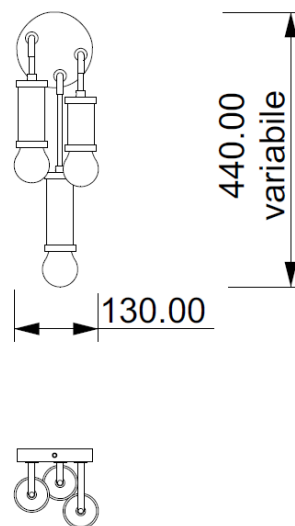

LUMEN

Codice: W00702012513

Tipologia: lampada a parete

Direzione emissione: luce diffusa

MISURE

DATI TECNICI

Sorgente luminosa	Lampadina
Potenza nominale	3XE27 7W led
Temperatura colore	2700k
Voltaggio	230V
Grado IP	IP 20
Dimmerazione	On/Off
Marcatura CE	Si
Marcatura UL	Si
Ubicazione	interni

MATERIALE

Materiale	metallo
Finitura	nero opaco, verde (per varianti: vedi scheda colori)

IMBALLO

Peso netto	3,5 kg
Peso lordo	4,5 kg

GARANZIA

Durata	2 anni
--------	--------