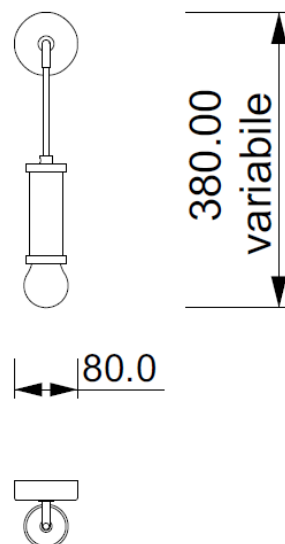

LUMEN

Codice: W00701012512

Tipologia: lampada a parete

Direzione emissione: luce diffusa

MISURE

DATI TECNICI

Sorgente luminosa	Lampadina
Potenza nominale	1XE27 7W led
Temperatura colore	2700k
Voltaggio	230V
Grado IP	IP 20
Dimmerazione	On/Off
Marcatura CE	Si
Marcatura UL	Si
Ubicazione	interni

MATERIALE

Materiale	metallo
Finitura	nero opaco, avorio (per varianti: vedi scheda colori)

IMBALLO

Peso netto	2,5 kg
Peso lordo	3,5 kg

GARANZIA

Durata	2 anni
--------	--------